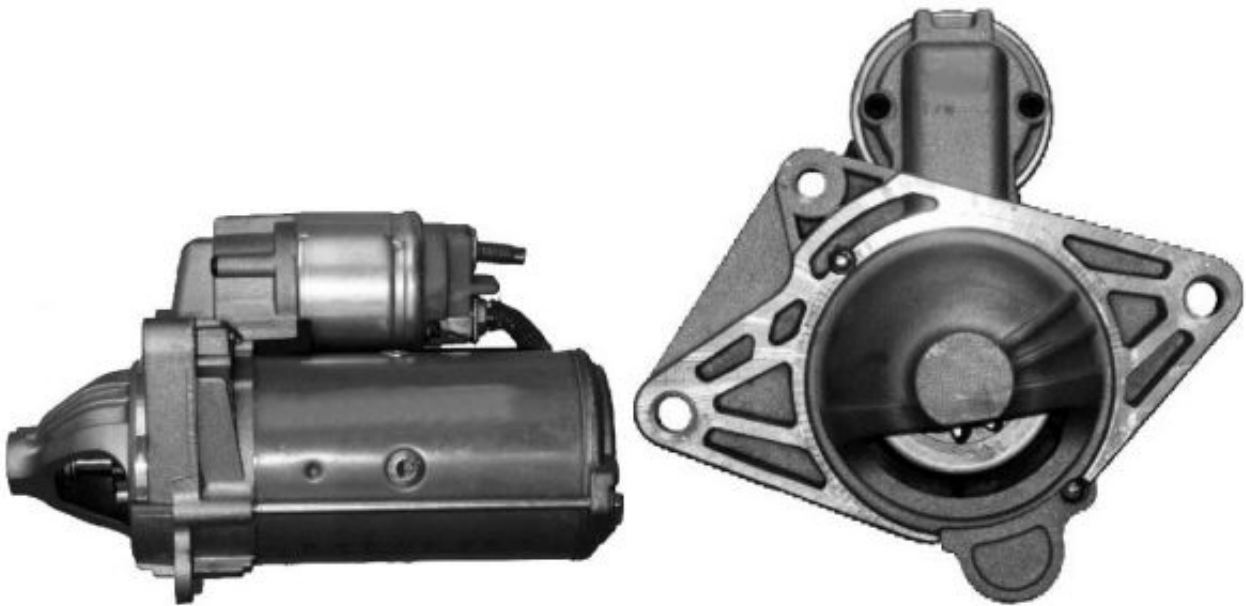

Dane aktualne na dzień: 29-05-2026 16:56

Link do produktu: <https://www.rozrusznik-sklep.pl/rozrusznik-renault-vel-satis-20-dci-p-14753.html>

ROZRUSZNIK RENAULT VEL SATIS 2.0 DCi

Cena	390,00 zł
Dostępność	Dostępny
Numer katalogowy	RCS1415

Opis produktu

ROZRUSZNIK

12V, 2.2 kW

ZASTOSOWANIE

VEL SATIS 2.0 DCi

2005-

NISSAN: 23300-00Q0A; 23300-00Q1E; 23300-00Q1G; 23300-00Q3E; 23300-2645R; 23300-3172R;

23300-00Q0D; 23300-3400A9; 23300-JG70A;