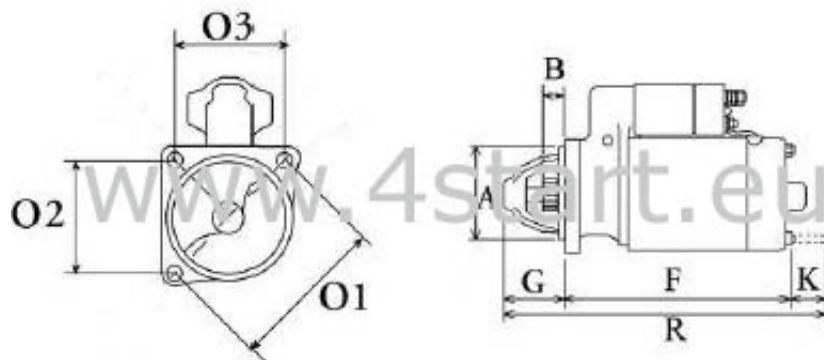

## Opis produktu

**ROZRUSZNIK**

**12V, 3.0 kW, 9 zębów**

**ZASTOSOWANIE**

**SAME - RÓŻNE MODELE**

9

Wymiary:

O1	126,60 mm
O2	80,60 mm
O3	80,60 mm
A	69 mm
B	26,20 mm
F	227 mm
K	316 mm