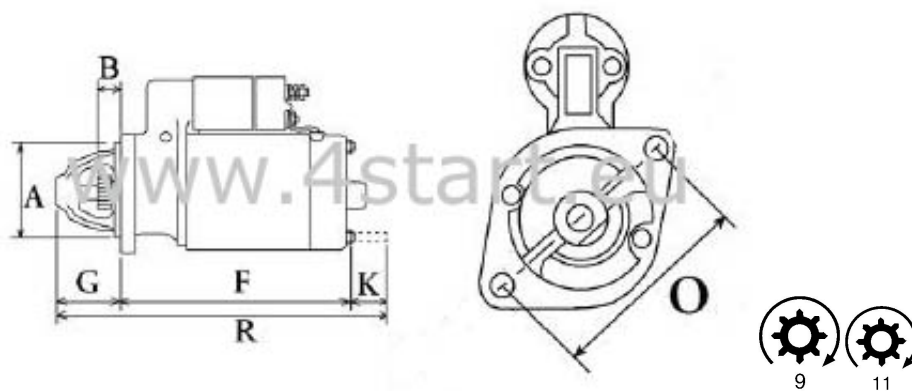

ROZRUSZNIK

12V, 3.0 kW, 9 lub 11 zębów

ZASTOSOWANIE

STEYR - RÓŻNE MODELE

BOSCH: 0001230012; 0001367005; 0001362036; 0001359038; 0001359083; 0001359113;

SAME: 29619390;

ISKRA: AZJ3557; AZF4220; AZJ3220; IS0254; IS0548; IS0671; 11.130.254; 11.130.898; 11.131.829;

MAGNETI MARELLI: 63216816; MT68R; MT68RA; 943216852;

Wymiary:

O	104,50 mm
A	82,00 mm
B	20,60 mm
F	253 mm
R	320 mm