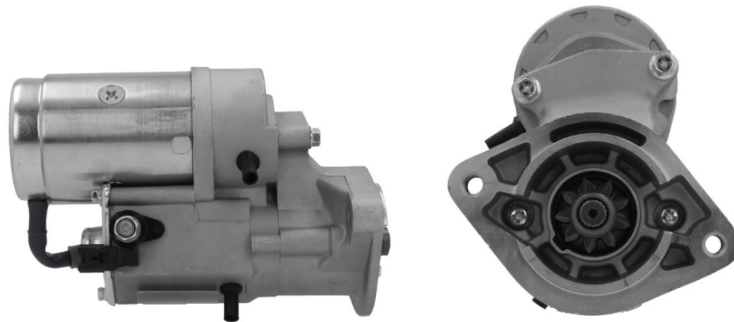

Dane aktualne na dzień: 24-05-2026 23:05

Link do produktu: <https://www.rozrusznik-sklep.pl/rozrusznik-toyota-avensis-verso-20-d4d-p-15157.html>

ROZRUSZNIK TOYOTA AVENSIS VERSO 2.0 D4D

Cena	470,00 zł
Dostępność	Dostępny
Numer katalogowy	RJS1088

Opis produktu

ROZRUSZNIK

12V, 2.2 kW