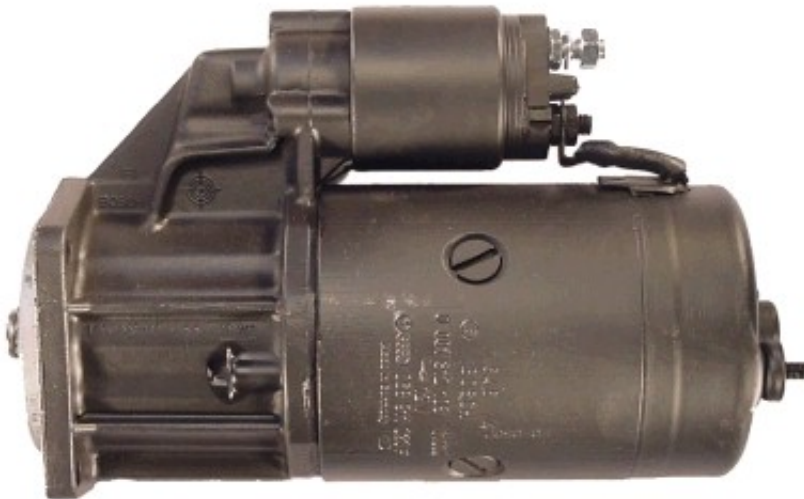

# ROZRUSZNIK VOLKSWAGEN GOLF II 1.6 D AUTOMAT

Dostępność

**Dostępny**

Numer katalogowy

**RCS348**

## Opis produktu

ROZRUSZNIK

12V, 1.7 kW