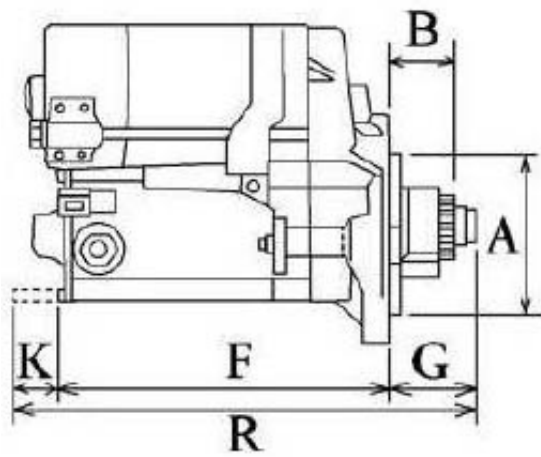

Opis produktu

ROZRUSZNIK

12V, 2.0 kW, 13 zębów

ZASTOSOWANIE

WEIDEMANN
- RÓŻNE MODELE

mitsubishi: M002T63371; M2T63371

Wymiary:

O	111 mm
A	74 mm
B	19,50 mm
F	218 mm
R	250 mm