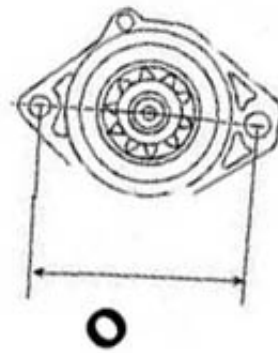

Opis produktu

ROZRUSZNIK

12V, 2.0 kW, 13 zębów

ZASTOSOWANIE

WEIDEMANN
- RÓŻNE MODELE

mitsubishi: M002T63371; M2T63371

Wymiary:

O	111 mm
A	74 mm
B	19,50 mm
F	218 mm
R	250 mm